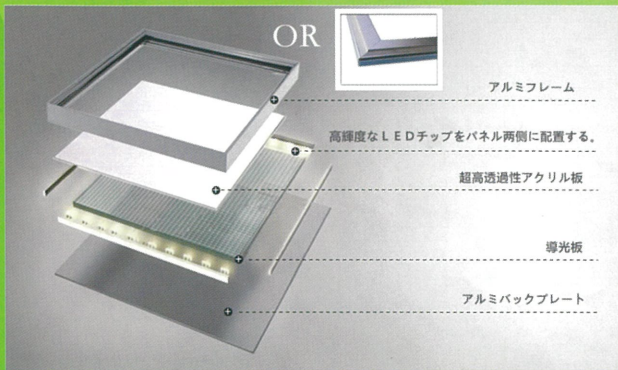

# MMCパネルライト

厚さ9mm! 面発光で目に優しく取り付けも簡単!

固有エネルギー消費効率 lm/W  
は、数字が高ければ高いほど、  
より少ない電力で明るさが確保  
できる光源となります。

全面発光のパネルライトです。厚さ9mmの薄さで取り扱  
いも簡単! 高輝度のパネルですので40W2灯用の照明  
の代わりに、見た目もシンプルな画期的な照明です。

※全面発光高輝度パネルですので、透明なカラフルなシールを  
貼ればスタンドガラスのような使い方もできます!!

# MMCコーンライト

水銀ランプと形がそっくり既存の器具でLED化!

水銀ランプの代替えのLEDランプです。同じよう  
な形をしていますので、器具は既存の器具でラン  
プだけを取り換え、水銀灯用の安定器を外すと低  
コストでLED化が可能となります。

HS-Y1M-60W (水銀灯400W相当)  
定 価: 20,400円 (税別)  
販売価格: 18,400円 (税別)

※カバーは透明と乳白色が選  
択できます。人がランプの下  
で作業するような所では乳白  
色がお勧めです。ギラツキが  
低減され目に優しい光とな  
ります。駐車場などでは透明  
を選択など使い方は色々!!