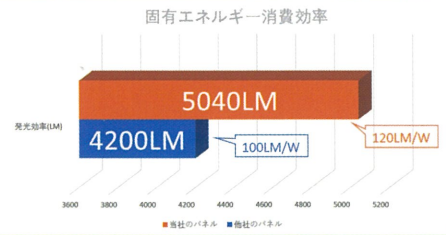

# MMCパネルライト

厚さ9mm! 面発光で目に優しく取り付けも簡単!

固有エネルギー消費効率 lm/W  
は、数字が高ければ高いほど、  
より少ない電力で明るさが確保  
できる光源となります。

全面発光のパネルライトです。厚さ9mmの薄さで取り扱  
いも簡単! 高輝度のパネルですので40W2灯用の照明  
の代わりに、見た目もシンプルな画期的な照明です。

※全面発光高輝度パネルですので、透明なカラフルなシールを  
貼ればスタンドガラスのような使い方もできます!!