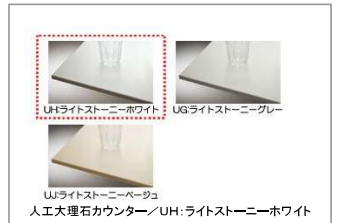

画像はイメージです。商品に床などの写り込みがあります。

ザ・クラッソ

I型 基本プラン
キッチンカウンター高さ/850mm

イメージ画像厚カラー
パラホワイト(HCA)

Color Variation

※ はお見積りカラーです

デザインと機能を融合
幅広シャワーが洗い物をスムーズに。

水ほうき水栓LF

水栓

キャビネット仕様

水もごみもスイスイ流れる
水が流れやすいよう、
シンクの端に排水口を設けました。
スクエアすべり台シンク

広々使えるシンク形状

カウンター

フロアキャビネット

付属品