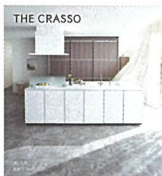

使いやすさと美しさにこだわったシステムキッチン

キッチンの商品WEBページはこちら ▶

ザ・クラッソ

美しいデザインと、キッチンワークを効率的にする機能を兼ね備えています。

TOTO システムキッチン ザ・クラッソ

カタログを開く

No.1950

ミッテ