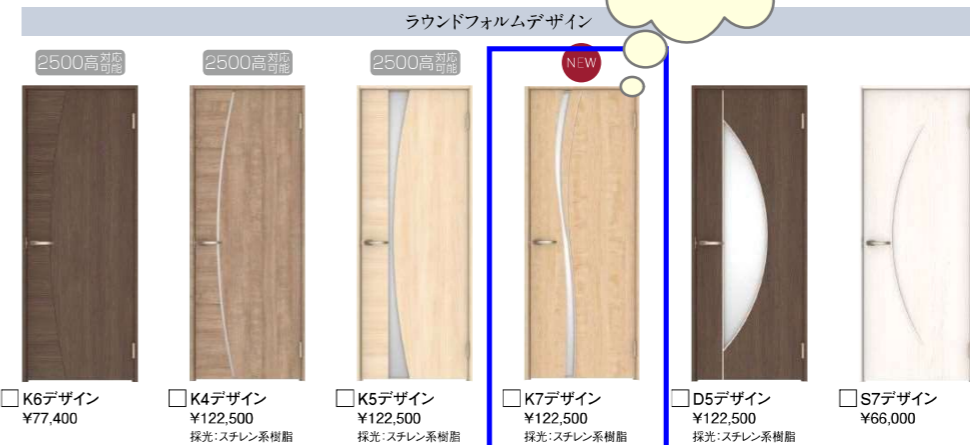

## DESIGN

×

## 9 COLOR

リーズナブルな価格ながら豊富なドアデザイン、色柄バリエーションを取り揃えています。多彩なコーディネートが可能です。

2500高対応 左記のマークが付いたデザインは、製品高2545ミリ(伸び寸法含む)までミリ単位でオーダーできます。

展示しています!

※印のある扉デザインには、TH(モノホワイト)はありません。