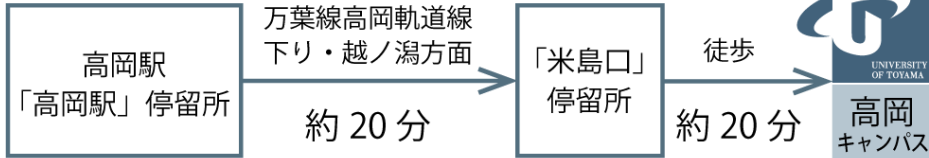

# 富山県模試会場案内 富山大学高岡キャンパス

**公共交通機関利用の場合** 高岡駅から約 40 分

高岡駅前「高岡駅」停留所にて万葉線高岡軌道線の下り・越ノ湯方面に乗車約 20 分  
「米島口（よねじまぐち）」停留所下車 徒歩約 20 分

市内電車

**東門から入る⇒駐車場の前を通る⇒左の階段を上る**